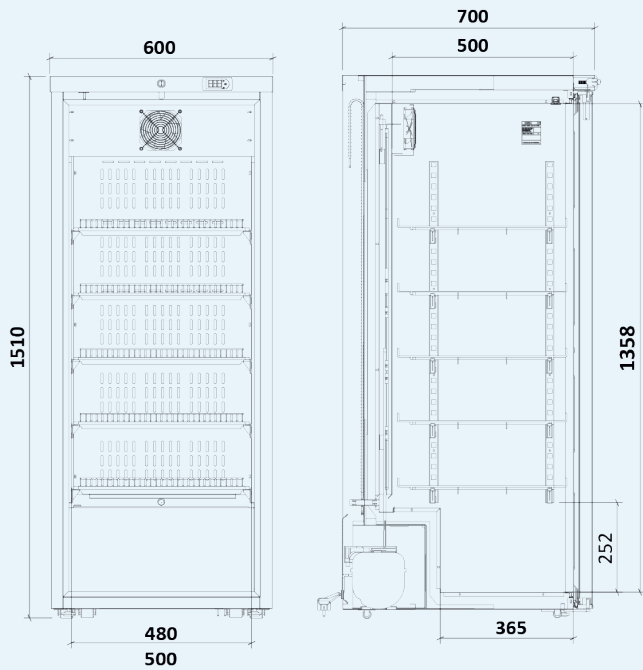

Technische tekeningen

De garantiebepalingen zijn terug te vinden op www.medifridge.eu/service/garantie