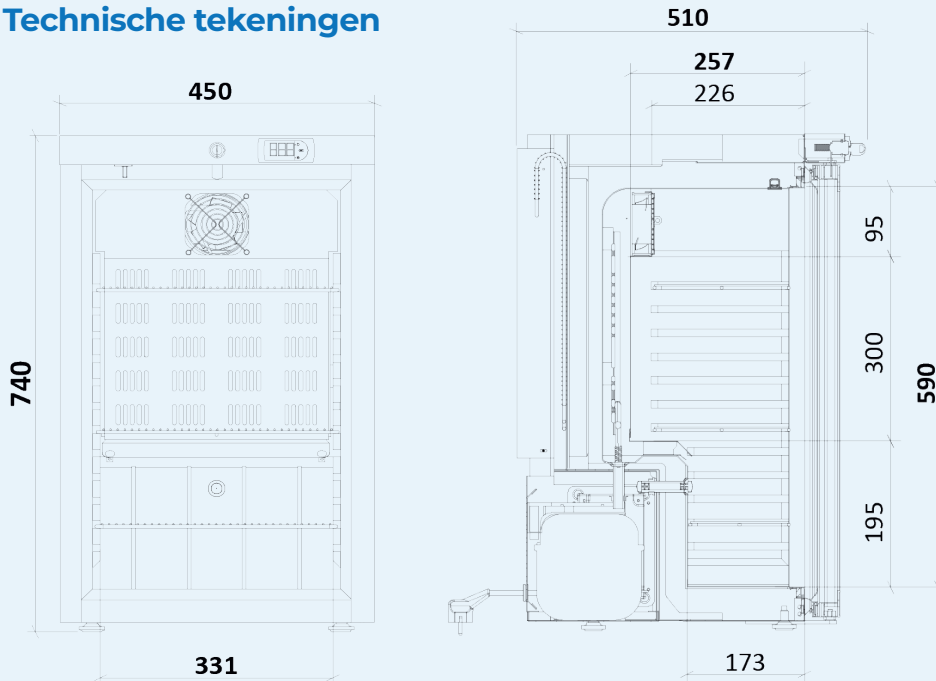

Technische tekeningen

De garantiebepalingen zijn terug te vinden op www.medifridge.eu/service/garantie